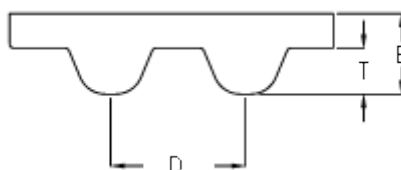

Varenummer: 602932750087
Beskrivelse: Gates tandrem POWERGRIP®
GTX 608 8MX 20

Mål

Antal tænder =	76
Bredde =	20
D (Deling) =	8
Højde B mm =	5.6
Højde T mm =	3.4
Længde =	608
Type =	608 8MX 20